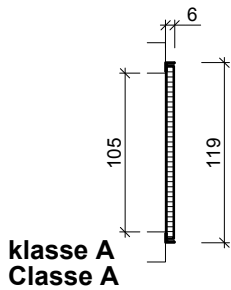

**GALVA KADER & ROOSTER  
CHASSIS GALVA & GRILLE  
SK 2**

afmetingen in cm - wijzigingen voorbehouden  
dimensions en cm - sous réserve de modifications