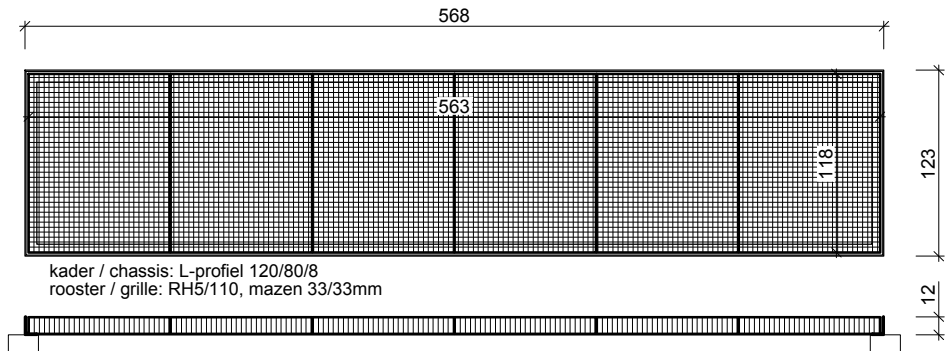

**GALVA KADER & ROOSTER  
CHASSIS GALVA & GRILLE  
SK 2**

afmetingen in cm - wijzigingen voorbehouden  
dimensions en cm - sous réserve de modifications